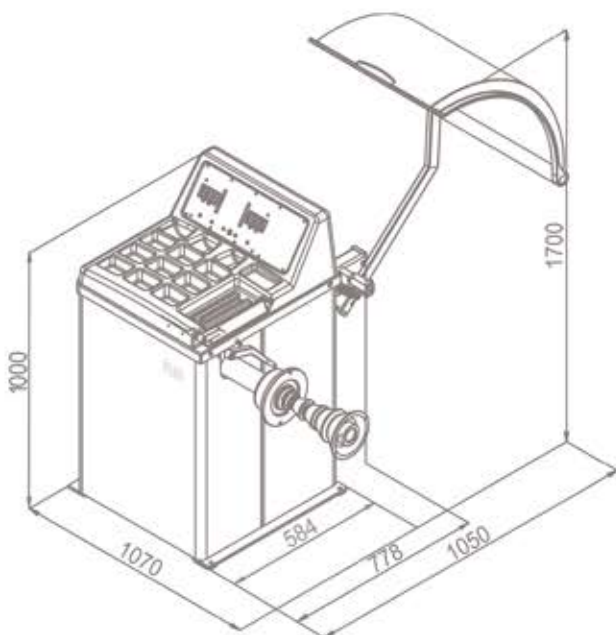

## PL60

Balaceadora compacta, ideal para Veículos leves

- Moto (opcional)

Duplo display digital de alta luminosidade

- Acionamento eletrônico
- Repetibilidade e Facil operação
- Diagnóstico automático
- Calibração automática
- Programas de balanceamento:  
**DINÂMICO / ESTÁTICO, 3 programas  
ALU e MOTO**
- Equipamento de centragem com 4 cones  
(Ø 43 ÷ 156mm)
- Frenagem Automática

### ACESSÓRIOS

Alimentação	230V/1ph/50Hz
Potência	250 W
Velocidade De Rotação	200 rpm
Tempo Médio De Medição	7 sec
Precisão	±1g
Nível de Ruído	≤69dB
Diâmetro Do Aro	10" - 24"
Peso Máximo Da Roda	65 kg
Largura Do Pneu	1.5 - 20"
Diâmetro Máximo De Roda	44 inch
Embalagem	980*710*1160mm
Peso Líquido	107 Kg
Peso Bruto	137 Kg
Côr	Vermelha